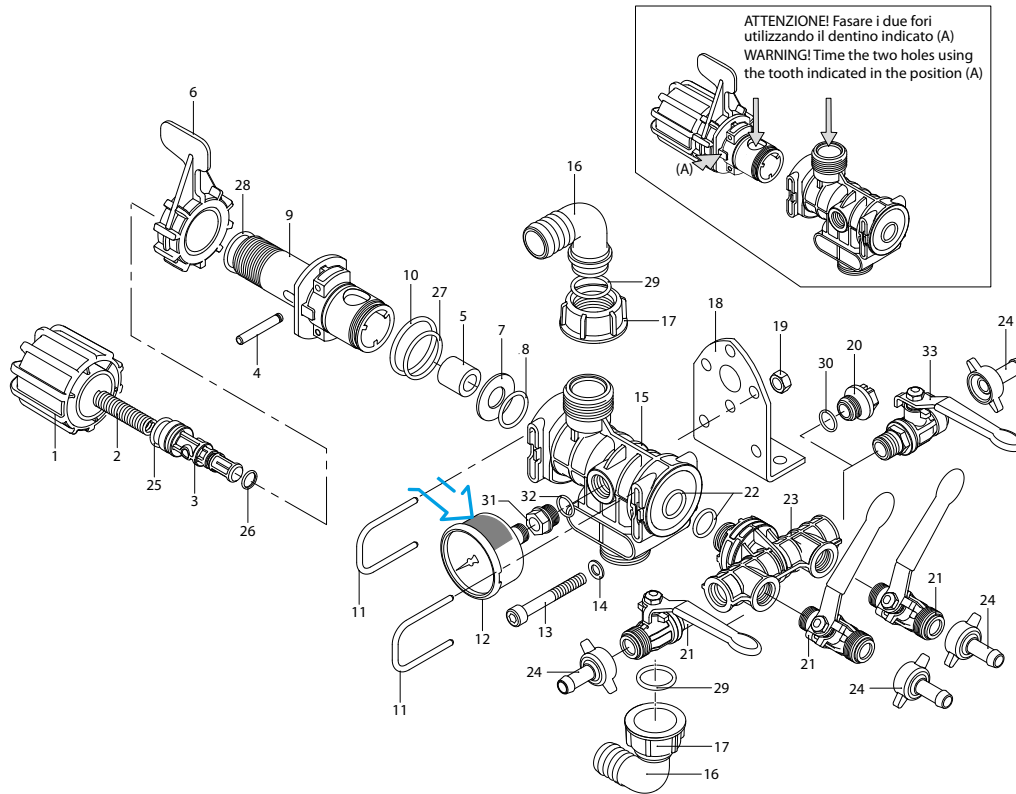

GS 35 S

GS 35 S	915
GS 35 S Viton	916

3248604

3249006

93 - 1

SL000341-DU

sp_gs35s.pdf

Pos	Cod.	Descrizione	Description	Q.ty	Note
1	3240440	Manopola	Knob	1	
2	3240410	Molla	Spring	1	☒
3	3240380	Pistone superiore	Piston	1	
4	1880240	Spina	Pin	1	
5	3240390	Pistone inferiore	Piston	1	
6	1880210	Ghiera	Ring nut	1	
7	3240420	Pastiglia	Plug	1	
8	720030	Guarnizione OR Ø 22,22x2,62	O-ring	1	☐
8	720031	Guarnizione OR Ø 22,22x2,62	O-ring	1	Viton ☐
9	3240360	Corpo regolatore	Body	1	
10	660170	Guarnizione OR Ø 31,42x2,62	O-ring	1	☐
10	660171	Guarnizione OR Ø 31,42x2,62	O-ring	1	Viton ☐
11	3460210	Forcella	Fork	2	
12	3240470	Manometro	Pressure gauge	1	0-50 bar ☉
13	280080	Vite TCEI M8x60	Screw	2	
14	380241	Rondella	Washer	2	
15	3240430	Corpo	Body	1	
16	3120460	Curva Ø 25	Elbow	2	
17	3120440	Girello 1" G	Ring nut	2	
18	320406	Staffa	Bracket	1	
19	390270	Dado M8	Nut	2	C ₁₀
20	3120690	Tappo	Plug	1	
21	1880492	Rubinetto 3/8" G - 1/2" G M-M SX	Cock	3	☉
22	480440	Guarnizione OR Ø 17,13x2,62	O-ring	2	☐
22	480441	Guarnizione OR Ø 17,13x2,62	O-ring	2	Viton ☐
23	3240450	Corpo regolatore	Body	1	
24	110131	Girello 1/2"	Ring nut	4	
25	480440	Guarnizione OR Ø 17,13x2,62	O-ring	1	☐
25	480441	Guarnizione OR Ø 17,13x2,62	O-ring	1	Viton ☐
26	391000	Guarnizione OR Ø 9,13x2,62	O-ring	1	☐
26	391001	Guarnizione OR Ø 9,13x2,62	O-ring	1	Viton ☐
27	1520650	Guarnizione OR Ø 29,82x2,62	O-ring	1	
27	394211	Guarnizione OR Ø 29,82x2,62	O-ring	1	Viton
28	961240	Guarnizione OR Ø 31,47x1,78	O-ring	1	☐
29	1140450	Guarnizione OR Ø 20,24x2,62	O-ring	2	☐
29	1140451	Guarnizione OR Ø 20,24x2,62	O-ring	2	Viton ☐
30	2840890	Guarnizione OR Ø 14x2	O-ring	1	☐
30	2840891	Guarnizione OR Ø 14x2	O-ring	1	Viton ☐
31	1880250	Raccordo	Fitting	1	☉

(CI G0 08.01.14)

MI 91732

Pos	Cod.	Descrizione	Description	Q.ty	Note
32	2840890	Guarnizione OR Ø 14x2	O-ring	1	☐
32	2840891	Guarnizione OR Ø 14x2	O-ring	1	Viton ☐
33	1880491	Rubinetto 3/8" G - 1/2" G M-M DX	Cock	1	☉